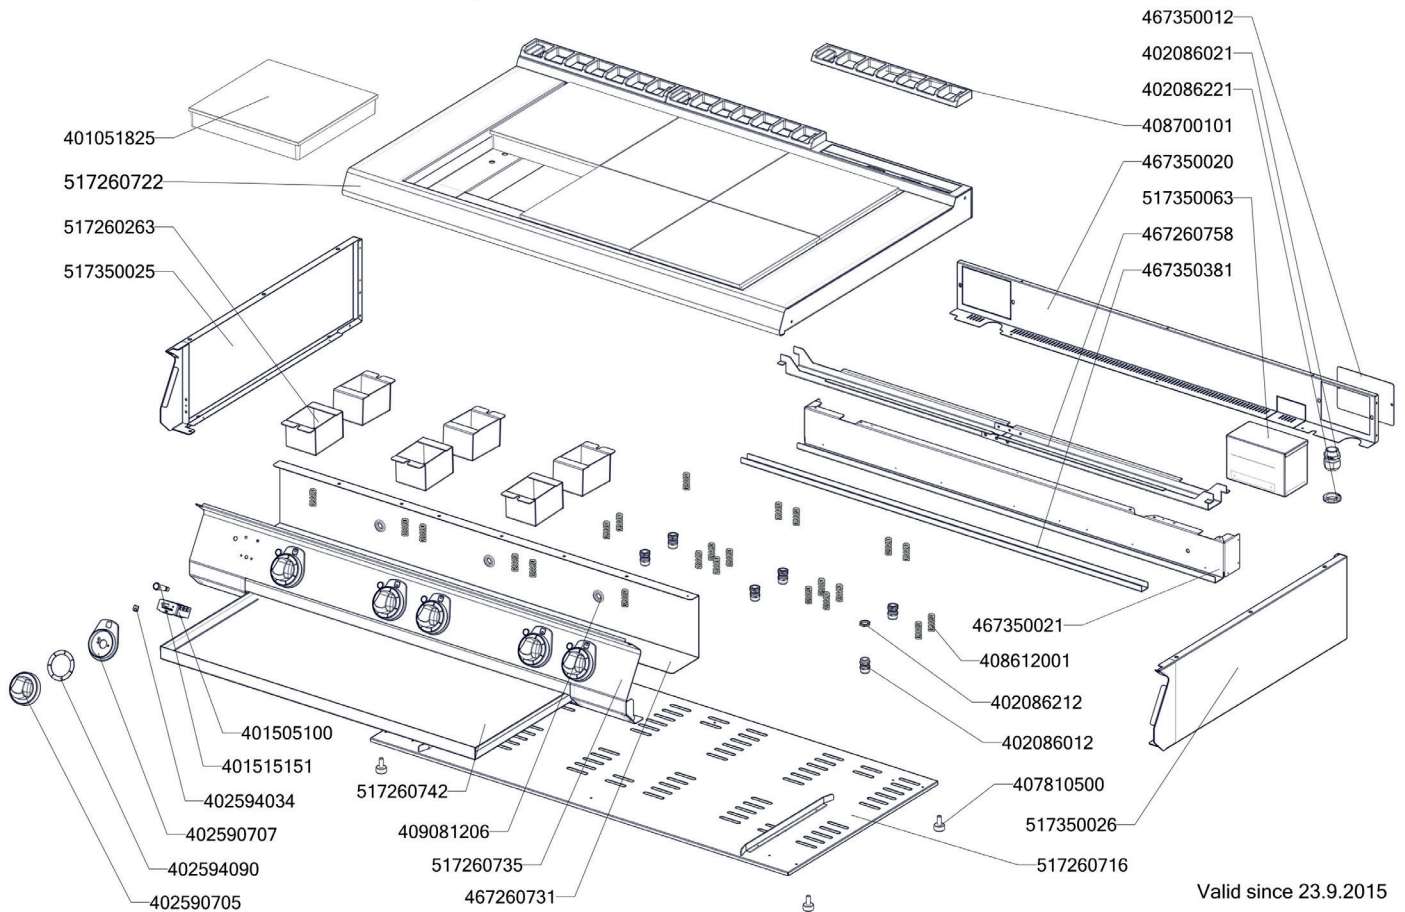

# Exploded view

SPL 7012 E

ROZKRES 1/1

Valid since 23.9.2015

# Exploded view

SPL 7012 E

POLOŽKA	ČÍSLO
Matice k pancéřové hadici pr.12	527260610
Pojistný kroužek vnější 12 - ségrovka DIN 471	408540017
Hadice kov pr. 12,0x15,0	409085117
SP71415 - odstínění kontaktů plotny SPL	467261415
SP71416 - kryt kontaktů plotny SPL	467261416
Plotýnka elektrická 300x300 2500 W	401051835
Kabelová vývodka PG 21	402086021
Podložka regulačního knoflíku L700 chrom	402590707
Regulační knoflík chrom L700 E	402590705
Samolep. etiketa se stupnicí SP-E L700	402594090
Samolepící značka - sporák	402594034
Matka vývodky PG 21	402086221
Kontrolka kulatá zelená LED L700	401515151
Přepínač otočný SPE keramický - fastony	401505114
Pružina dveří E- tlačná	408612001
Rošt komínku L700 posmaltovaný - nákup	408700105
NM70020 Zadní kryt 7120	467350020
NM70012 Dvířka rozvaděče	467350012
NM70381 výztuha dna L7012	467350381
NM70021 Zadní výztuha 7120	467350021
SP70731 kryt el. prvků SPL7120	467260731
polotovar SP70722 Vrchní deska čištěná SPL7120	517260722
polotovar NM70025 levá bočnice topu L700	517350025
polotovar NM70026 pravá bočnice topu L700	517350026
polotovar SP70735 panel čelní SPL7120	517260735
polotovar NM70063 rozvaděč PG21	517350063
polotovar SP70716 bodované dno SPL-7120	517260716
polotovar SP70742 šuplík broušený SPL7120	517260742